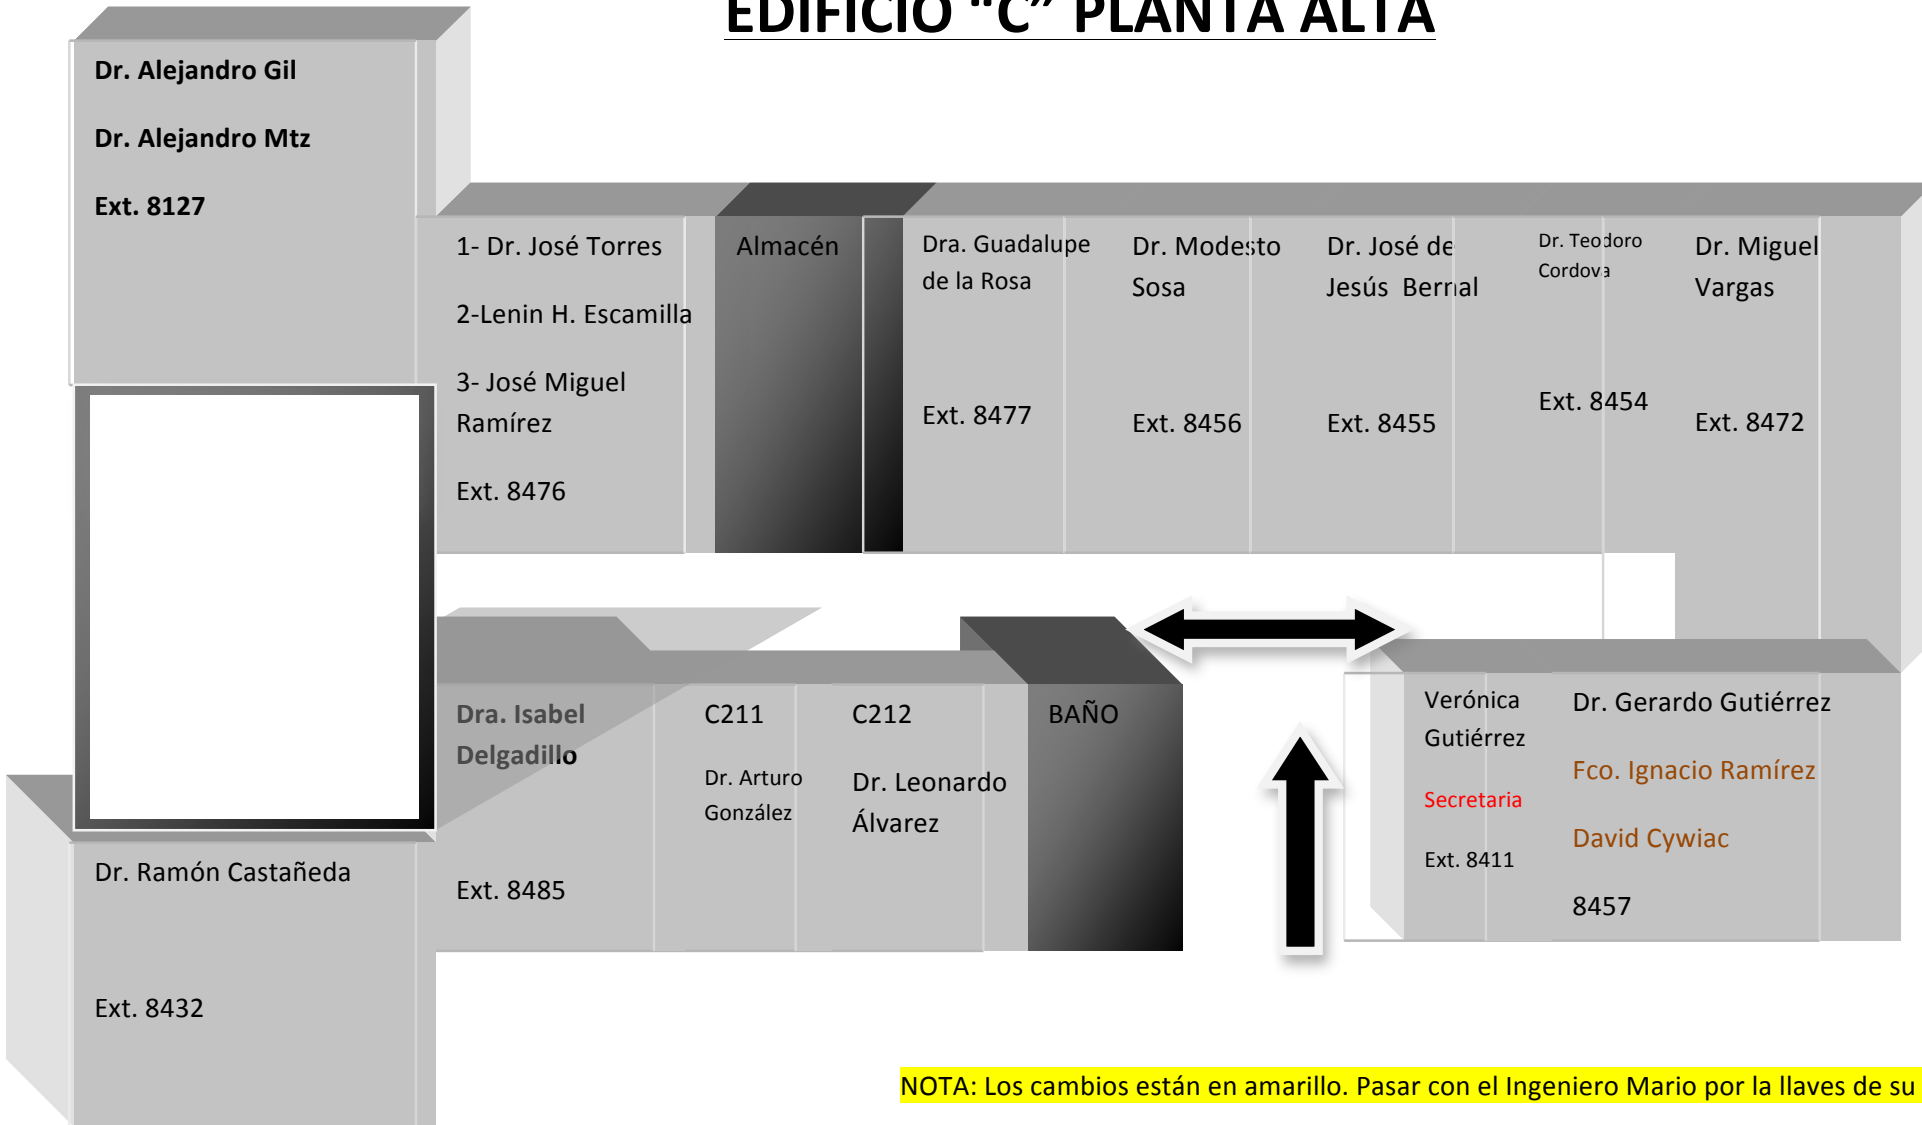

EDIFICIO "C" PLANTA ALTA

NOTA: Los cambios están en amarillo. Pasar con el Ingeniero Mario por la llaves de su nueva oficina.