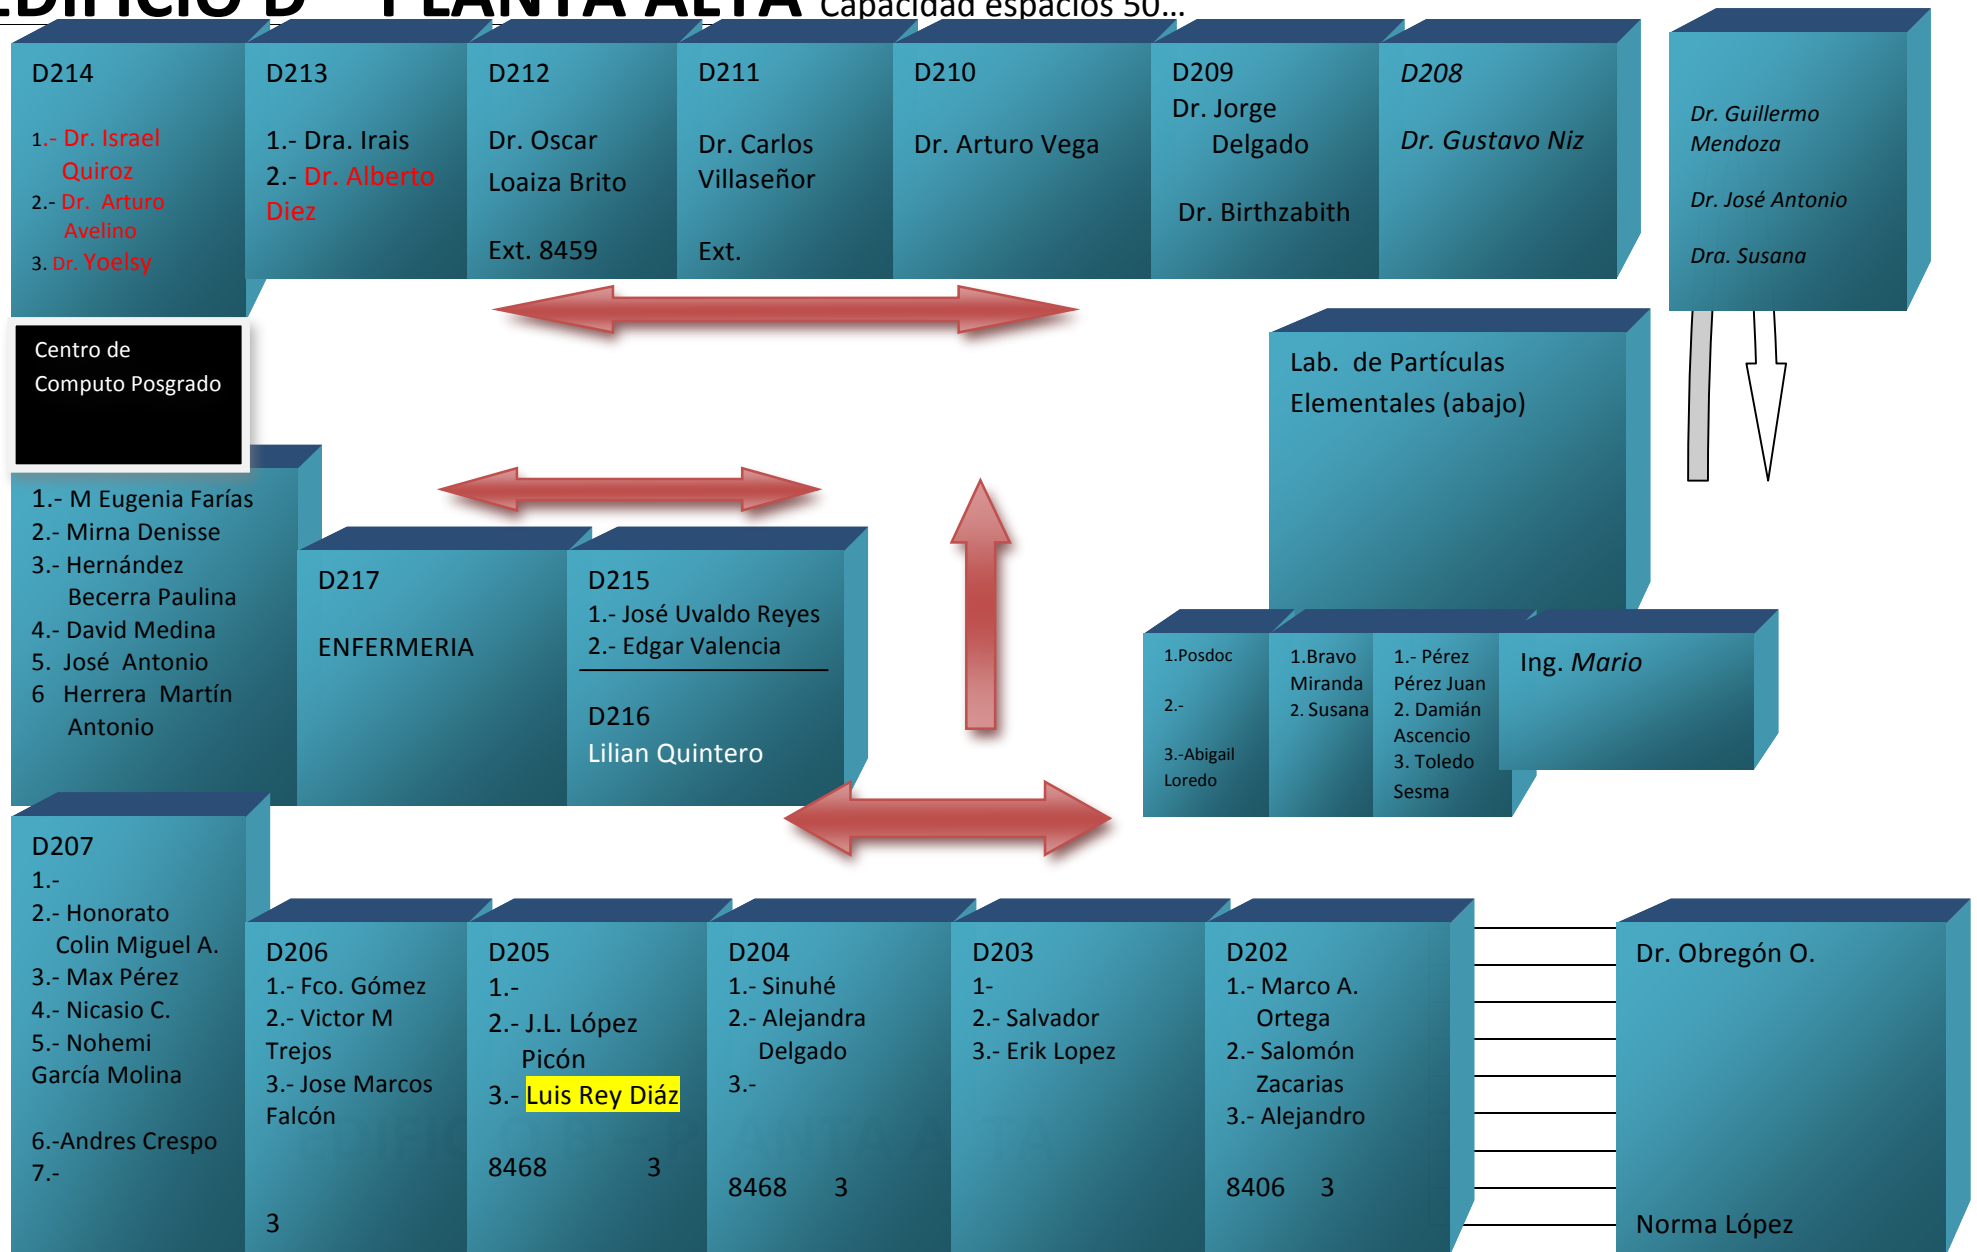

EDIFICIO "C" PLANTA ALTA

NOTA: Los cambios están en amarillo. Pasar con el Ingeniero Mario por la llaves de su nueva oficina.

EDIFICIO C – PLANTA BAJA

CENTRO DE COMPUTO LICENCIATURA	CI01 1.- Carolina Luján 2.- Carlos Vaquera 3.- Mónica Ledesma Ext. 8482 3	CI02 1.- 2.- Lao López L 3.- Alba carrillo Ext 8481 3	CI03 1.- Francisco Linares 2.- Selim Avila 3.- Leonel Villanueva Ext.84803	CI04 1.- Hernández Karim 2.- Felix Cardona 3.- Soto Álvarez José Alfredo 3	Ing. Física 1.- Juana Berenice 2.- Paula Galloso 3.- Teresa Bravo 4.- Pedro Torres 8490 4
		CI06 1.- Cortés Morales Carlos 2.- Marco Antonio D'oleire Díaz 3.- Omar Edel Nuñez 4.- Hernández Jimenez Rafael 4	CI07 1.- Ana Lilia Acuña 2.- Benjamín Vazquez 3.- Efraín Torres 4.- Christian Mauricio López 4	CI08 1.- Cesar Hernández Serna 2.- Adela Rabell 3.- Alexis Torres Carbajal 4.- Rafael Pérez 4	

NOTA: Los cambios están en amarillo. Pasar con el Ingeniero Mario por la llaves de su nueva oficina.

EDIFICIO D – PLANTA ALTA Capacidad espacios 50...

EDIFICIO "D" PLANTA BAJA AL FONDO

CAPACIDAD DE ESPACIOS: 8