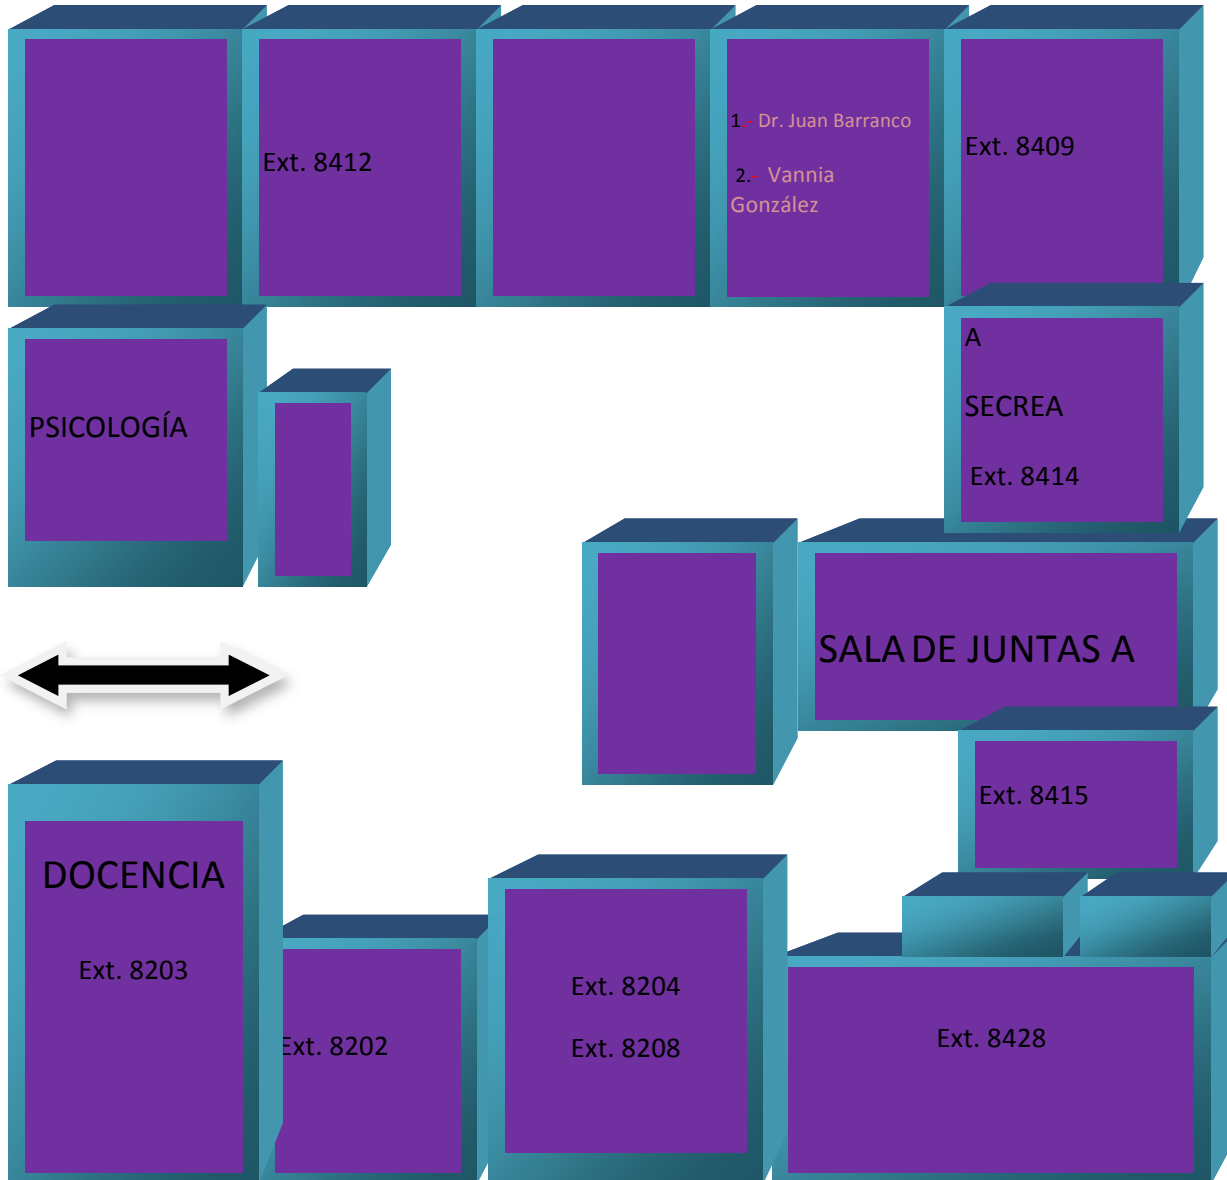

EDIFICIO A

EDIFICIO B – PLANTA ALTA

Kathy Secretaria Ext. 8420	Dr. Miguel Sabido Ext. 8421	Dr. David Delepine Ext. 8424	Dr. José Socorro (Espinoza Abraham) Ext. 8426	Dr. Fco. Sastre (Ana Lilia) Ext. 8462	Dr. Julián Felix Ext. 8429
---	--------------------------------	---------------------------------	---	---	-------------------------------

Dr. Luis A. Ureña Ext. 8436	Sala de juntas "B"	Dr. Mauro Napsuciale Ext. 8423	Dr. Gerardo Moreno Ext. 8430	Dra. Ana Laura Benavides Ext. 8422	Dr. José Luis Lucio Dr. Carlos Wiechers	Dr. Marco Ext. 8425 Ext. 8425
--------------------------------	--------------------	-----------------------------------	---------------------------------	---------------------------------------	--	-------------------------------------

EDIFICIO "C" PLANTA ALTA

NOTA: Los cambios están en amarillo. Pasar con el Ingeniero Mario por la llaves de su nueva oficina.

EDIFICIO C – PLANTA BAJA

CENTRO DE COMPUTO LICENCIATURA	CI01 1.- Carolina Luján 2.- Carlos Vaquera 3.- Mónica Ledesma Ext. 8482 3	CI02 1.- 2.- Lao López L 3.- Alba carrillo Ext 8481 3	CI03 1.- Francisco Linares 2.- Selim Avila 3.- Leonel Villanueva Ext.84803	CI04 1.- Hernández Karim 2.- Felix Cardona 3.- Soto Álvarez José Alfredo 3	Ing. Física 1.- Juana Berenice 2.- Paula Galloso 3.- Teresa Bravo 4.- Pedro Torres 8490 4
		CI06 1.- Cortés Morales Carlos 2.- Marco Antonio D'oleire Díaz 3.- Omar Edel Nuñez 4.- Hernández Jimenez Rafael 4	CI07 1.- Ana Lilia Acuña 2.- Benjamín Vazquez 3.- Efraín Torres 4.- Christian Mauricio López 4	CI08 1.- Cesar Hernández Serna 2.- Adela Rabell 3.- Alexis Torres Carbajal 4.- Rafael Pérez 4	

NOTA: Los cambios están en amarillo. Pasar con el Ingeniero Mario por la llaves de su nueva oficina.

EDIFICIO D – PLANTA ALTA Capacidad espacios 50...

EDIFICIO "D" PLANTA BAJA AL FONDO

CAPACIDAD DE ESPACIOS: 8