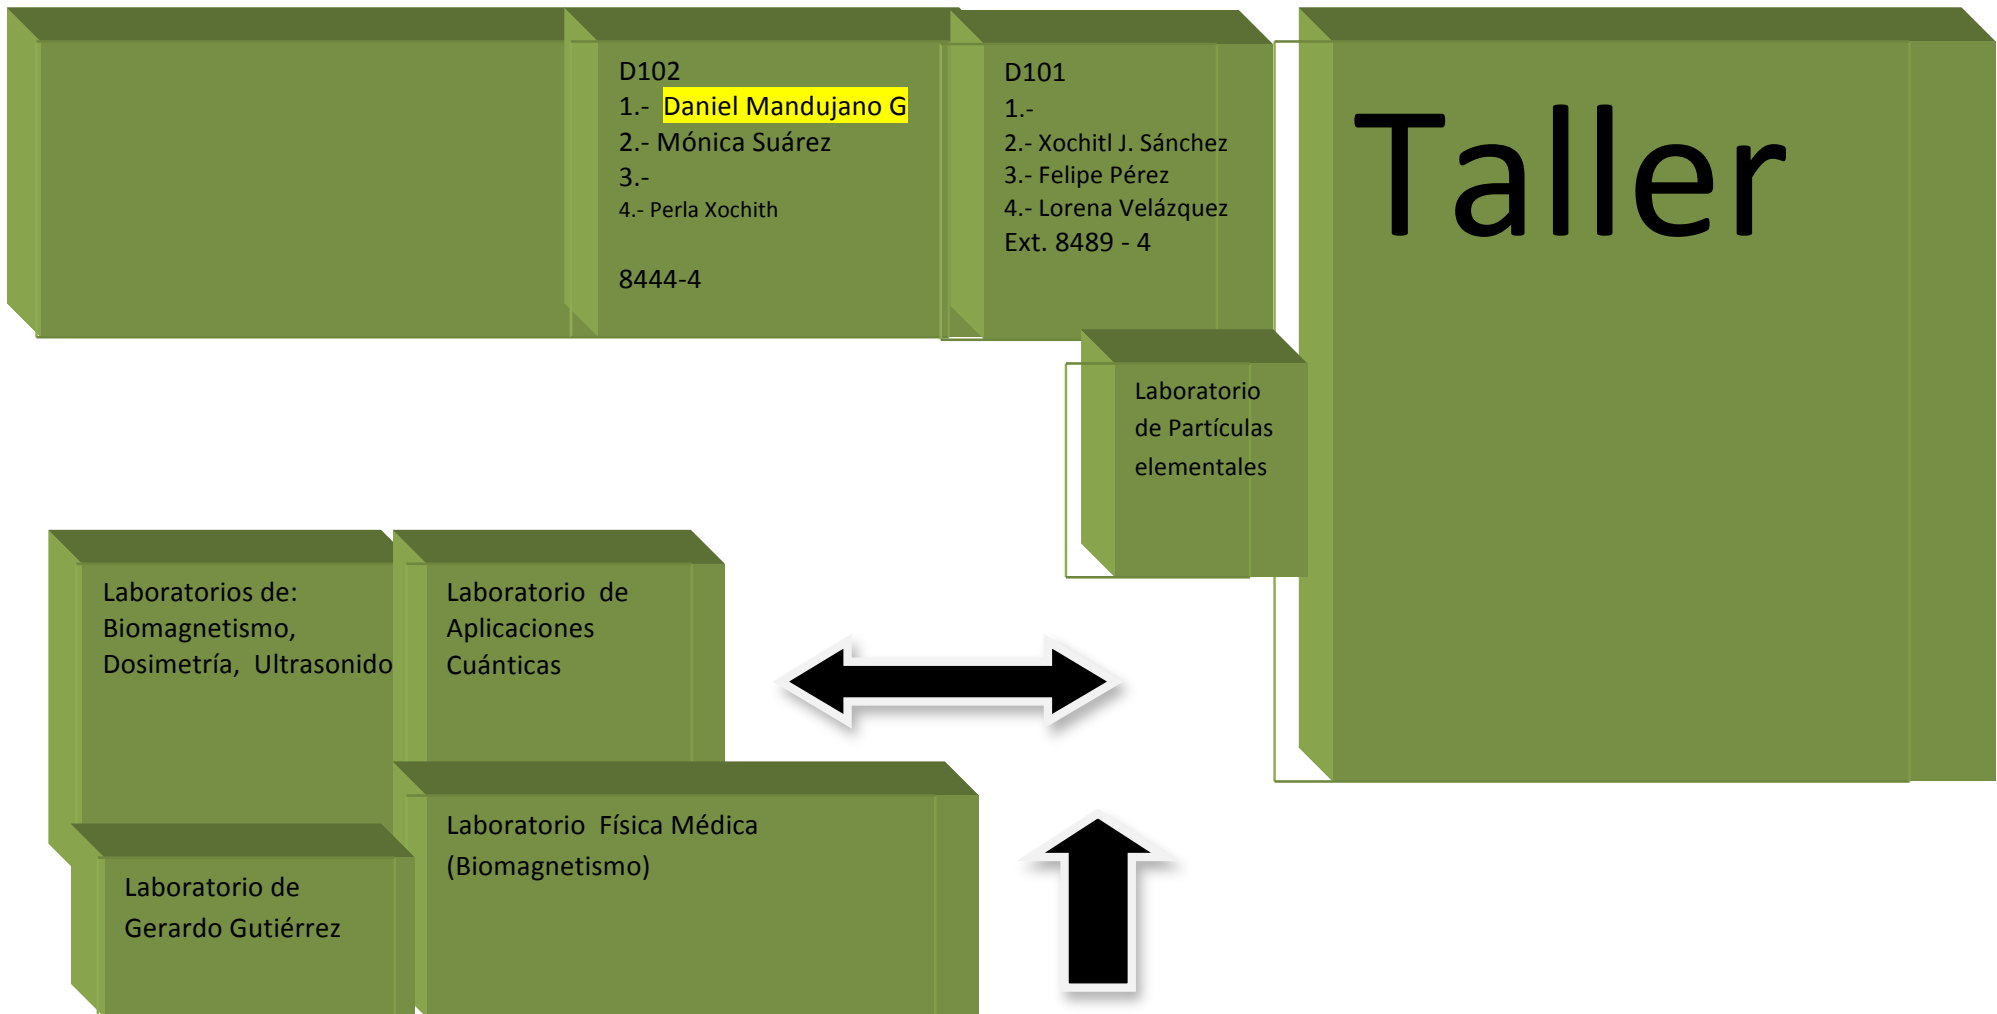

NOTA: Los cambios están en amarillo. Pasar con el Ingeniero Mario por la llaves de su nueva oficina.

EDIFICIO D – PLANTA ALTA Capacidad espacios 50...

EDIFICIO "D" PLANTA BAJA AL FONDO

CAPACIDAD DE ESPACIOS: 8